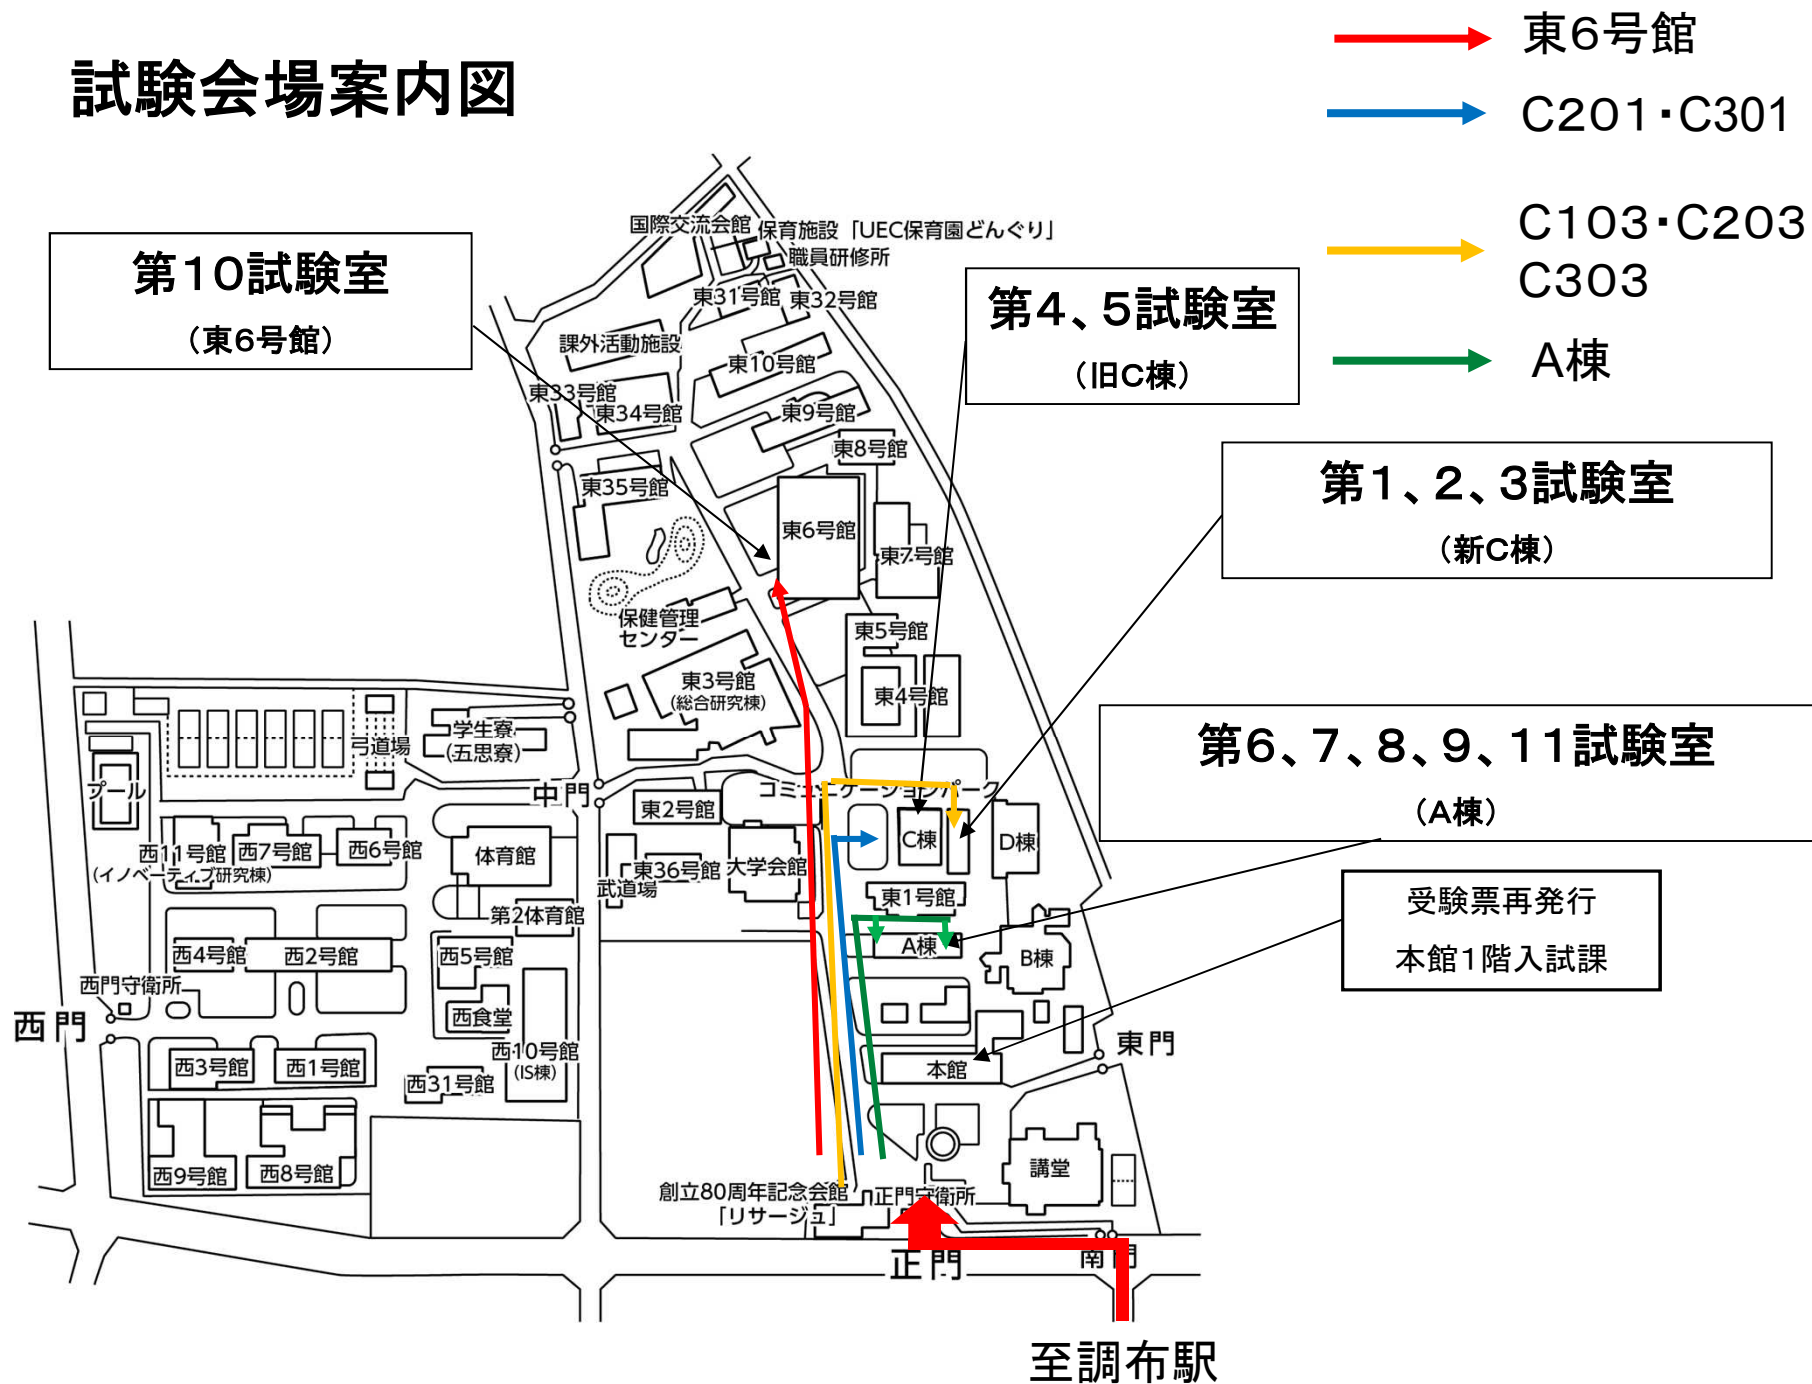

試験会場案内図

- 東6号館
- C201・C301
- C103・C203
C303
- A棟

第1、2、3試験室
(新C棟)

第6、7、8、9、11試験室
(A棟)

受験票再発行
本館1階入試課

至調布駅